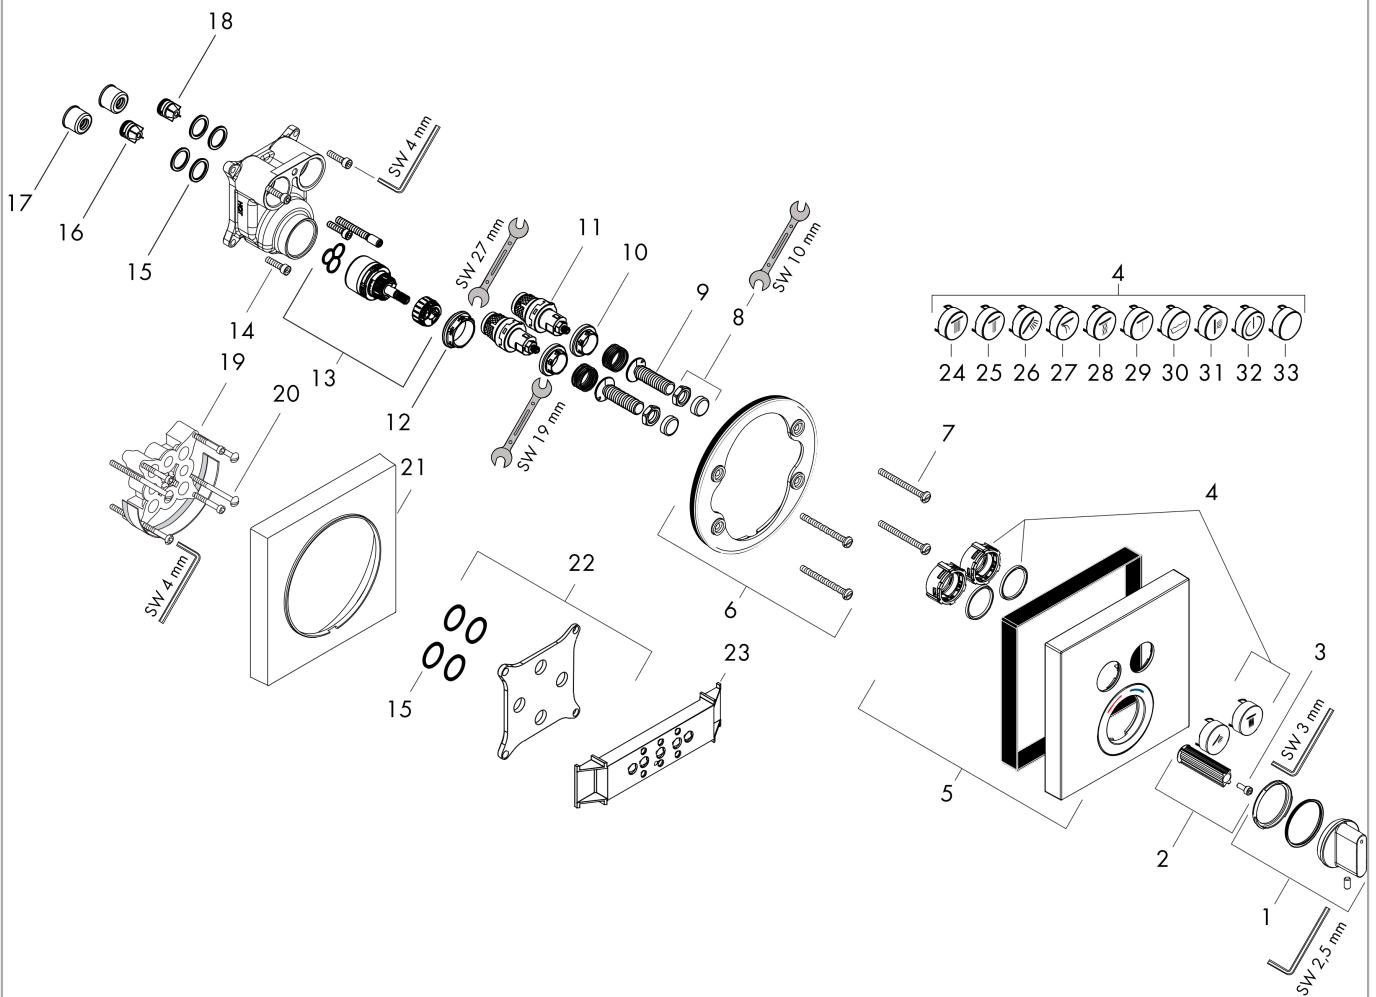

ShowerSelect
douchemengkraan afbouwdeel met stopkraan voor 2 functies
Oppervlakte finish: **chrom** Artikelnummer: **15768000**

Explosietekening

Bouwjaar: >05/14

ShowerSelect
douchemengkraan afbouwdeel met stopkraan voor 2 functies
Oppervlakte finish: **chrom** Artikelnummer: **15768000**

Reserveonderdelenlijst

Bouwjaar: >05/14

Regel	Beschrijving	Artikelnummer	Prijs incl. BTW	VE
1	greep	92350000	-	1
2	greepadapter	92349000	-	1
3	cilinderkopschroef M4x10	97661000	-	1
4	symboolset	92218000	-	1
5	rozet 155 / 155 mm	92354000	-	1
6	rozetdrager	98793000	-	1
7	drager-schroef-set	96454000	-	1
8	moer en afdekkap	92696000	-	1
9	Select-Adapter	92219000	-	1
10	moer	98368000	-	1
11	bovendeel	95758000	-	1
12	moer	98913000	-	1
13	kardoes compl.	98303000	-	1
14	schroef-set	96525000	-	1
15	O-ring 16x2	98133000	-	1
16	terugslagklep (drukbestendig tot 2 MPa)	92594000	-	1
17	slagdemper	94073000	-	1
18	terugslagklep	97980000	-	1
19	verlengset 25 mm	13595000	-	1
20	drager-schroef-set	97747000	-	1
21	verlengset 22 mm	13593000	-	1
22	compensatieset 1°	95521000	-	1
23	montagehulp	92540000	-	1
24	symbool Hoofdouché Rain groot	93571880	-	1
25	symbool Hoofdouché Rain klein	93572880	-	1
26	symbool Handdouché	93573880	-	1
27	symbool Watervalstraal	93574880	-	1
28	symbool Whirl	93575880	-	1
29	symbool Mono	93576880	-	1
30	symbool Bad	93577880	-	1
31	symbool Zijdouches	93578880	-	1
32	symbool ON/OFF	93579880	-	1
33	drukknop	93955880	-	1
a	Basisset	01800180	-	1
b	adapter voor geruild aansluiting	93181000	-	1
c	bovendeel (speciaal)	92361000	-	1