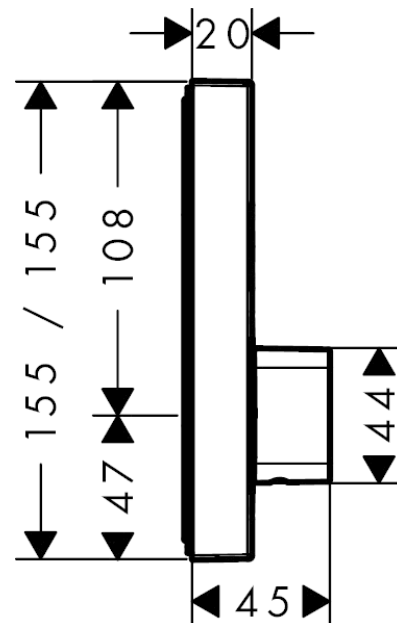

ShowerSelect
douchemengkraan afbouwdeel met stopkraan voor 2 functies
 Oppervlakte finish: **chrom** Artikelnummer: **15768000**

Beschrijving

- geschikt voor 2 functies
- gelijktijdig gebruik van verschillende functies
- maximale doorstroomhoeveelheid bij 3 bar: 22 l/min
- doorstroomhoeveelheid bovenste uitlaat: 20 l/min
- waterdoorstroom onderuitgang: 20 l/min
- duurzame keramisch kardoos voor temperatuurregeling, start/stop-kraan
- SafetyFunctie maximale warm water temperatuur vooraf instelbaar
- minimale bedrijfsdruk: 1 bar
- maximale bedrijfsdruk: 10 bar
- mengkraan wordt geleverd met Aan/Uit-knop

Artikeldetails

Vrijblijvende advies verkoopprijs excl. BTW	583,05 €
Vrijblijvende advies verkoopprijs incl. BTW	705,49 €

Technologie

Productfoto

Maattekening

Doorstroomdiagram

ShowerSelect
douchemengkraan afbouwdeel met stopkraan voor 2 functies
 Oppervlakte finish: **chrom** Artikelnummer: **15768000**