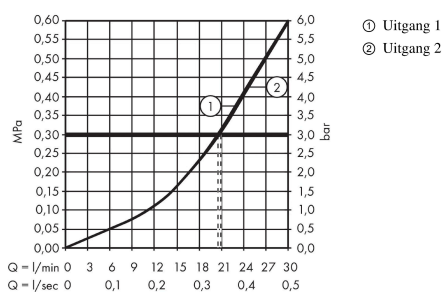

ShowerSelect
douchemengkraan afbouwdeel met stopkraan voor 2 functies
 Oppervlakte finish: **chrom** Artikelnummer: **15768000**

Beschrijving

- geschikt voor 2 functies
- gelijktijdig gebruik van verschillende functies
- maximale doorstroomhoeveelheid bij 3 bar: 22 l/min
- doorstroomhoeveelheid bovenste uitlaat: 20 l/min
- waterdoorstroom onderuitgang: 20 l/min
- duurzame keramisch kardoos voor temperatuurregeling, start/stop-kraan
- SafetyFunctie maximale warm water temperatuur vooraf instelbaar
- minimale bedrijfsdruk: 1 bar
- maximale bedrijfsdruk: 10 bar
- mengkraan wordt geleverd met Aan/Uit-knop

Artikeldetails

Vrijblijvende advies verkoopprijs excl. BTW	583,05 €
Vrijblijvende advies verkoopprijs incl. BTW	705,49 €

Technologie

Productfoto

Maattekening

Doorstroomdiagram

ShowerSelect
douchemengkraan afbouwdeel met stopkraan voor 2 functies
 Oppervlakte finish: **chrom** Artikelnummer: **15768000**